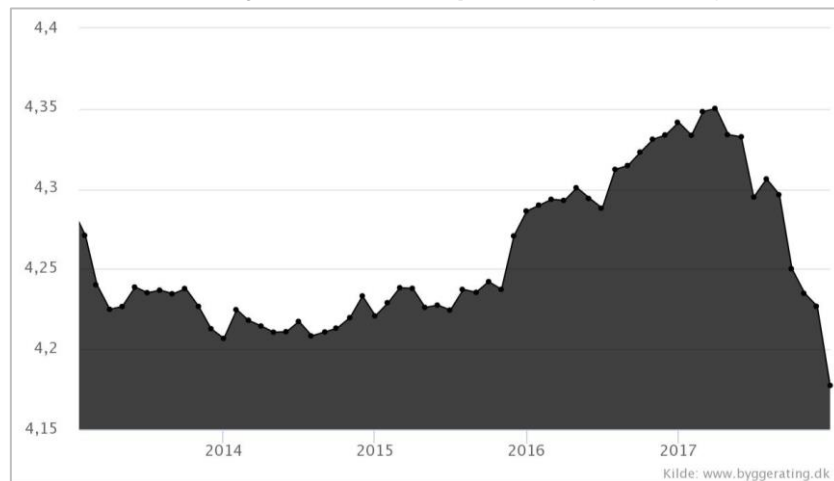

I BEC databasen finder du også statistik – Her er et eksempel:
Kundelojalitet for entreprenører (skala 1-5)

BYGGE RATING

Målbare forbedringer af byggeriet

Top 10 - BYGGE RATING for rådgivere

Placering	Placering 27/10/2017	↑↓	Virksomhed	K Kundetilfredshed
1	1	-	Holmsgaard a/s	A
2	2	-	Luplau & Poulsen Arkitekter	A
3	3	-	Arkitektfirmaet Frost Larsen A/S	A
4	4	-	Ingeniørfirmaet Viggo Madsen A/S	A
5	5	-	Ingeniørgruppen Varde A/S	A
6	6	-	Torkil Laursen A/S	A
7	7	-	ARKITEKTFIRMAET ANDREAS RAVN ApS	A
8	10	↑	HVAM Arkitekt & Ingeniørkontor A/S	A
9	8	↓	Kærsgaard & Andersen A/S	A
10	Ny	-	Arkitektfirmaet Nord A/S	A