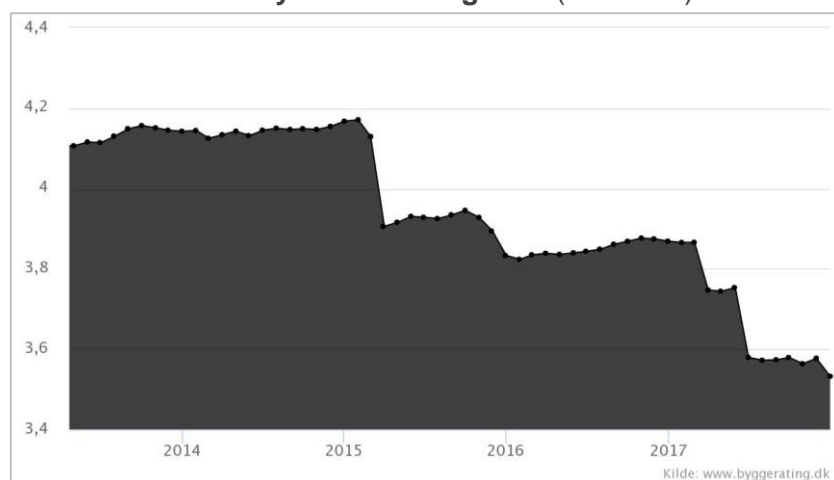

BYGGE RATING

Målbare forbedringer af byggeriet

Top 10 - BYGGE RATING for rådgivere

Placering	Placering 27/10/2017	↑↓	Virksomhed	K Kundetilfredshed
1	1	-	Holmsgaard a/s	A
2	2	-	Luplau & Poulsen Arkitekter	A
3	3	-	Arkitektfirmaet Frost Larsen A/S	A
4	4	-	Ingeniørfirmaet Viggo Madsen A/S	A
5	5	-	Ingeniørgruppen Varde A/S	A
6	6	-	Torkil Laursen A/S	A
7	7	-	ARKITEKTFIRMAET ANDREAS RAVN ApS	A
8	10	↑	HVAM Arkitekt & Ingeniørkontor A/S	A
9	8	↓	Kærsgaard & Andersen A/S	A
10	Ny	-	Arkitektfirmaet Nord A/S	A

I BEC databasen finder du også statistik – Her er et eksempel:
Kundelojalitet for rådgivere (skala 1-5)