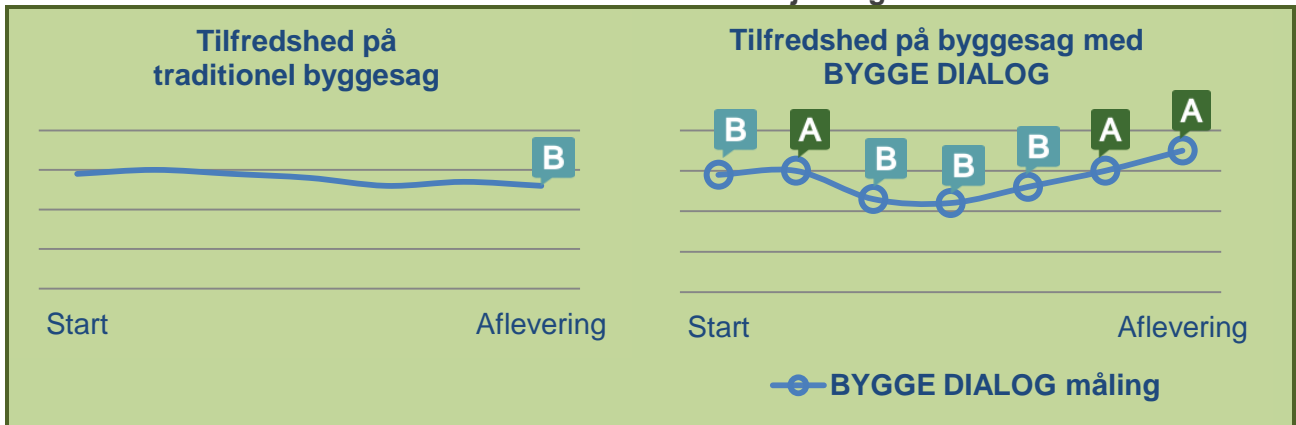

brugernes tilfredshed med byggeprocessen og det færdige byggeri

BYGGE DIALOG Rammeaftaler

brugernes tilfredshed med opgaver, der udføres i løbet af en rammeaftale

Standard eller tilpasset måling

Spørgsmålene i BYGGE DIALOG målingen er nøje udarbejdet af vores eksperter. Du kan selvfølgelig redigere og tilføje egne spørgsmål.

Brug BYGGE DIALOG til at måle tilfredshed med samarbejdet i løbet af din byggesag. Du kan direkte anvende resultaterne til at forbedre samarbejdet og hæve tilfredsheden.

- A** Særdeles tilfreds
- B** Meget tilfreds
- C** Tilfreds
- D** Mindre tilfreds
- E** Ikke tilfreds